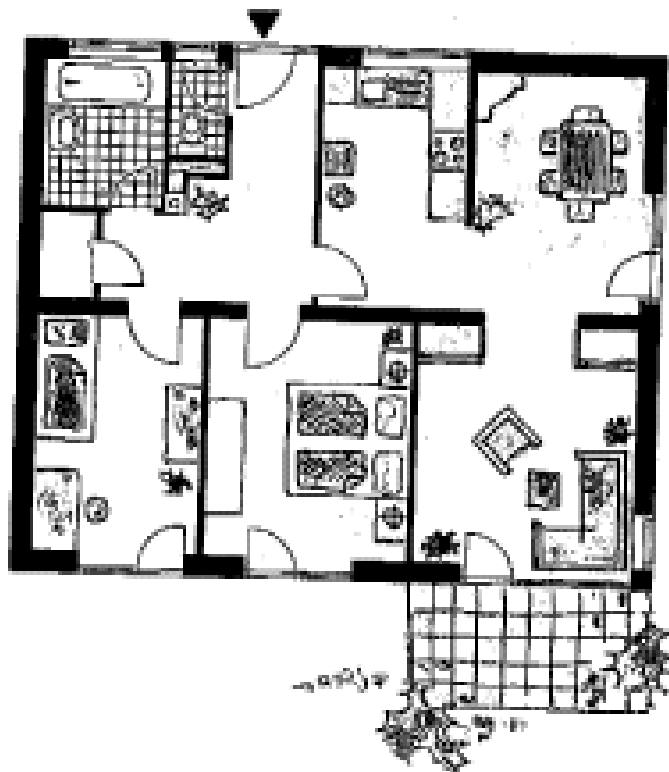

Europa-Dorf Roßlau

Wohnung Nr. 04 EG

Wohnfläche: 73,19 m²
Kaufpreis: 54.160 €